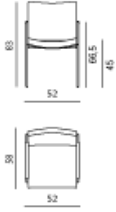

Talos - houten armleggers

Afmetingen (cm)

Breedte: 55

Diepte: 57

Hoogte: 85

Talos - gestoffeerde armen

Afmetingen (cm)

Breedte: 52

Diepte: 57

Hoogte: 85